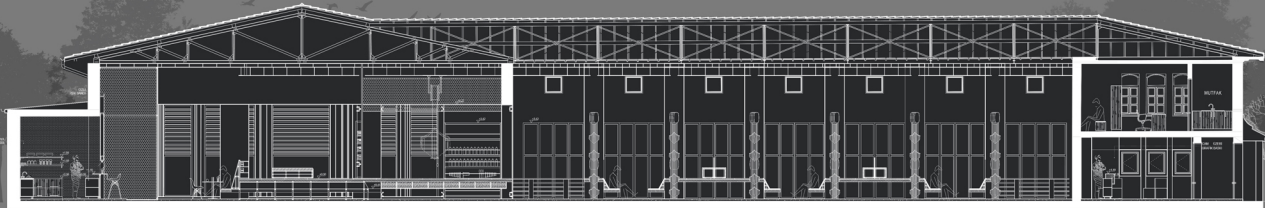

GÖL GAZİNESİ

YENİDEN İŞLEVLENDİRME PROJESİ | GENÇLİK MERKEZİ
GENÇLİK PARKI'NIN, ÖN PLANINA ÇIKAN UNSURLARINDAN OLAN SU SPORLARI, PROJEYİ ŞEKİLENDİREN ESAS TEMA OLARAK ELE ALINMIŞTIR. BÖYLECE MEKANIN GEÇMİŞ DEĞERLERİ, BUGÜNÜN İMKAN VE İHTİYAÇLARIYLA YENİ BAŞTAN KURGULANMIŞ VE GÜNÜMÜZE KAZANDIRILMIŞTIR.

ZEMİN KAT PLANI
ÖLÇEK : 1/100

AA' KESİTİ
ÖLÇEK : 1/100

BB' KESİTİ
ÖLÇEK : 1/100

GÖRÜNÜŞ 1

GÖRÜNÜŞ 2

GÖRÜNÜŞ 3

GÖRÜNÜŞ 4

OTURMA VE KANO AŞIMA ÜNİTESİ

BAHÇE OTURMA ELEMANI