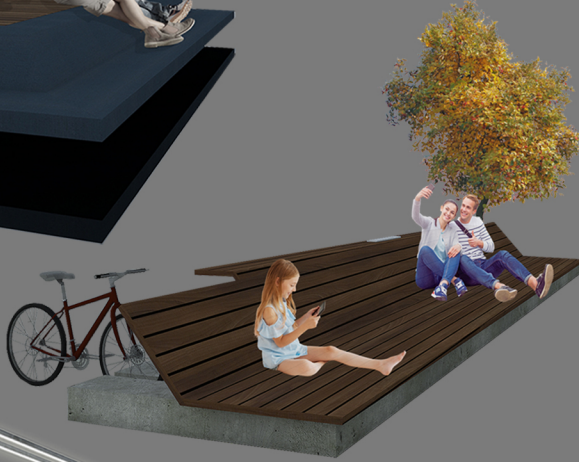

GÖL GAZİNESİ

YENİDEN İŞLEVLENDİRME PROJESİ | GENÇLİK MERKEZİ
GENÇLİK PARKI'NIN, ÖN PLANINA ÇIKAN UNSURLARINDAN OLAN SU SPORLARI, PROJEYİ ŞEKİLENDİREN ESAS TEMA OLARAK ELE ALINMIŞTIR. BÖYLECE MEKANIN GEÇMİŞ DEĞERLERİ, BUGÜNÜN İMKAN VE İHTİYAÇLARIYLA YENİ BAŞTAN KURGULANMIŞ VE GÜNÜMÜZE KAZANDIRILMIŞTIR.

ZEMİN KAT PLANI
ÖLÇEK : 1/100

AA' KESİTİ
ÖLÇEK : 1/100

BB' KESİTİ
ÖLÇEK : 1/100

GÖRÜNÜŞ 1

GÖRÜNÜŞ 2

GÖRÜNÜŞ 3

GÖRÜNÜŞ 4

OTURMA VE KANO AŞIMA ÜNİTESİ

BAHÇE OTURMA ELEMANI