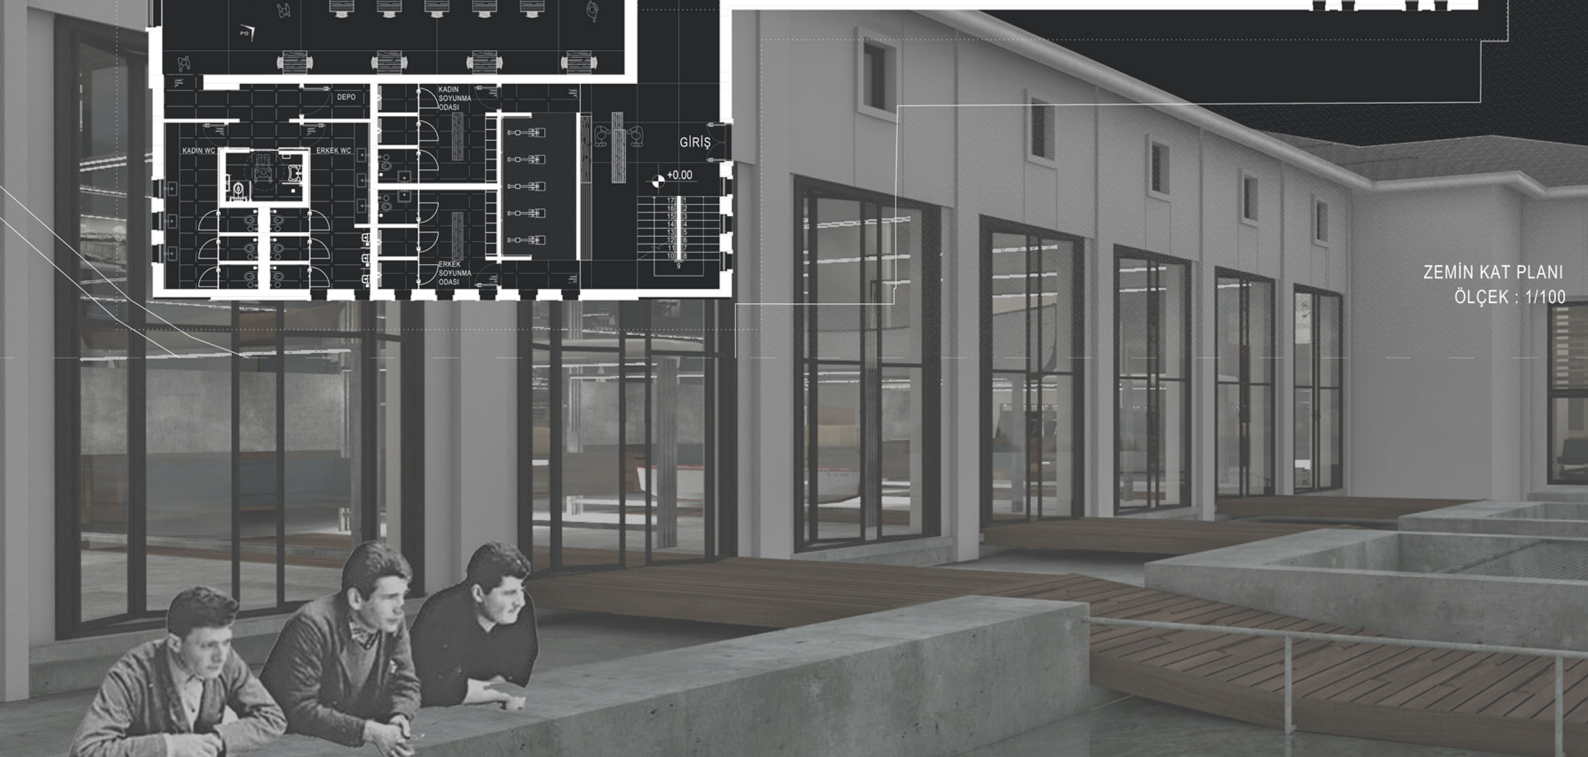

GÖL GAZİNESİ

YENİDEN İŞLEVLENDİRME PROJESİ | GENÇLİK MERKEZİ
GENÇLİK PARKI'NIN, ÖN PLANINA ÇIKAN UNSURLARINDAN OLAN SU SPORLARI, PROJEYİ ŞEKİLENDİREN ESAS TEMA OLARAK ELE ALINMIŞTIR. BÖYLECE MEKANIN GEÇMİŞ DEĞERLERİ, BUGÜNÜN İMKAN VE İHTİYAÇLARIYLA YENİ BAŞTAN KURGULANMIŞ VE GÜNÜMÜZE KAZANDIRILMIŞTIR.

ZEMİN KAT PLANI
ÖLÇEK : 1/100

AA' KESİTİ
ÖLÇEK : 1/100

BB' KESİTİ
ÖLÇEK : 1/100

GÖRÜNÜŞ 1

GÖRÜNÜŞ 2

GÖRÜNÜŞ 3

GÖRÜNÜŞ 4

OTURMA VE KANO AŞIMA ÜNİTESİ