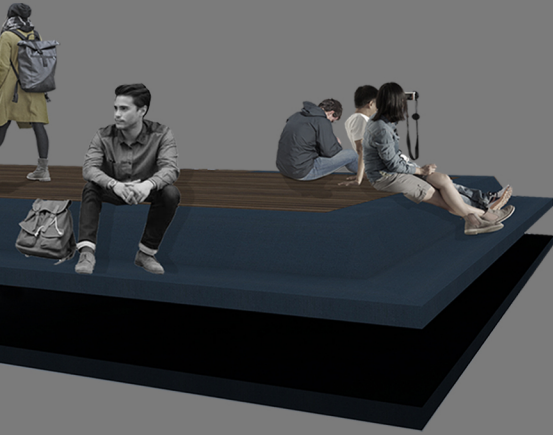

GÖL GAZİNESİ

YENİDEN İŞLEVLENDİRME PROJESİ | GENÇLİK MERKEZİ
GENÇLİK PARKI'NIN, ÖN PLANINA ÇIKAN UNSURLARINDAN OLAN SU SPORLARI, PROJEYİ ŞEKİLENDİREN ESAS TEMA OLARAK ELE ALINMIŞTIR. BÖYLECE MEKANIN GEÇMİŞ DEĞERLERİ, BUGÜNÜN İMKAN VE İHTİYAÇLARIYLA YENİ BAŞTAN KURGULANMIŞ VE GÜNÜMÜZE KAZANDIRILMIŞTIR.

ZEMİN KAT PLANI
ÖLÇEK : 1/100

AA' KESİTİ
ÖLÇEK : 1/100

BB' KESİTİ
ÖLÇEK : 1/100

GÖRÜNÜŞ 1

GÖRÜNÜŞ 2

GÖRÜNÜŞ 3

GÖRÜNÜŞ 4

OTURMA VE KANO AŞIMA ÜNİTESİ

BAHÇE OTURMA ELEMANI