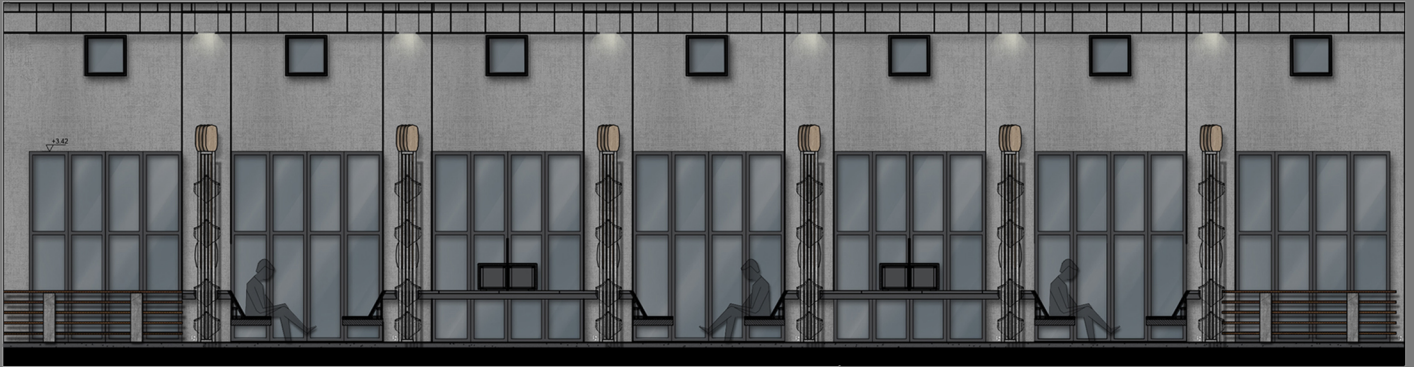

GÖL GAZİNESİ

YENİDEN İŞLEVLENDİRME PROJESİ | GENÇLİK MERKEZİ
GENÇLİK PARKI'NIN, ÖN PLANINA ÇIKAN UNSURLARINDAN OLAN SU SPORLARI, PROJEYİ ŞEKİLENDİREN ESAS TEMA OLARAK ELE ALINMIŞTIR. BÖYLECE MEKANIN GEÇMİŞ DEĞERLERİ, BUGÜNÜN İMKAN VE İHTİYAÇLARIYLA YENİ BAŞTAN KURGULANMIŞ VE GÜNÜMÜZE KAZANDIRILMIŞTIR.

ZEMİN KAT PLANI
ÖLÇEK : 1/100

AA' KESİTİ
ÖLÇEK : 1/100

BB' KESİTİ
ÖLÇEK : 1/100

GÖRÜNÜŞ 1

GÖRÜNÜŞ 2

GÖRÜNÜŞ 3

GÖRÜNÜŞ 4

OTURMA VE KANO AŞIMA ÜNİTESİ

BAHÇE OTURMA ELEMANI