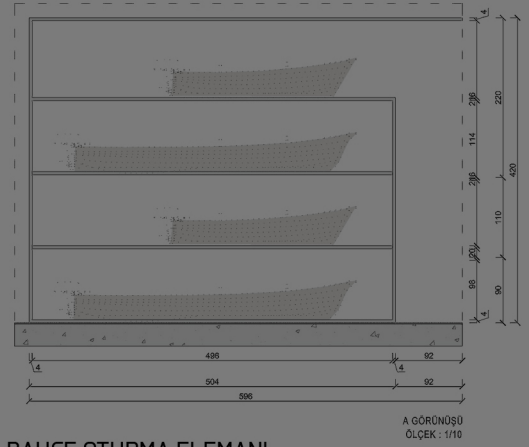

ZEMİN KAT PLANI
ÖLÇEK : 1/100

AA' KESİTİ
ÖLÇEK : 1/100

BB' KESİTİ
ÖLÇEK : 1/100

GÖRÜNÜŞ 1

GÖRÜNÜŞ 2

GÖRÜNÜŞ 3

GÖRÜNÜŞ 4

OTURMA VE KANO AŞIMA ÜNİTESİ