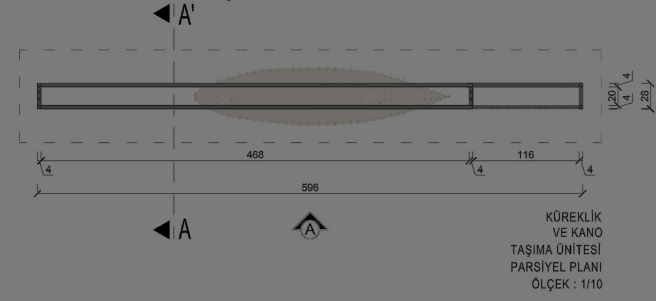

ZEMİN KAT PLANI
ÖLÇEK : 1/100

AA' KESİTİ
ÖLÇEK : 1/100

BB' KESİTİ
ÖLÇEK : 1/100

GÖRÜNÜŞ 1

GÖRÜNÜŞ 2

GÖRÜNÜŞ 3

GÖRÜNÜŞ 4

OTURMA VE KANO AŞIMA ÜNİTESİ

BAHÇE OTURMA ELEMANI