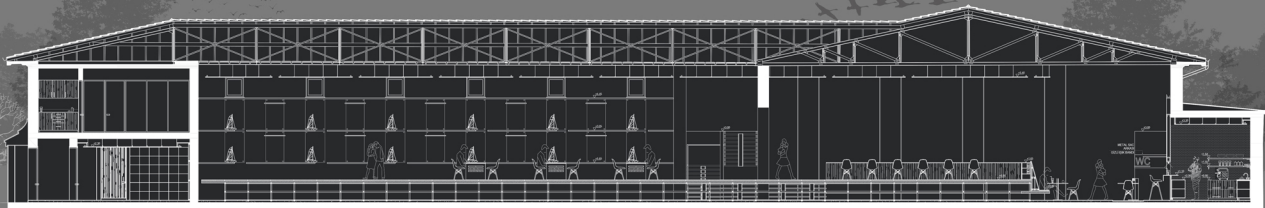

GÖL GAZİNESİ

YENİDEN İŞLEVLENDİRME PROJESİ | GENÇLİK MERKEZİ
GENÇLİK PARKI'NIN, ÖN PLANINA ÇIKAN UNSURLARINDAN OLAN SU SPORLARI, PROJEYİ ŞEKİLENDİREN ESAS TEMA OLARAK ELE ALINMIŞTIR. BÖYLECE MEKANIN GEÇMİŞ DEĞERLERİ, BUGÜNÜN İMKAN VE İHTİYAÇLARIYLA YENİ BAŞTAN KURGULANMIŞ VE GÜNÜMÜZE KAZANDIRILMIŞTIR.

ZEMİN KAT PLANI
ÖLÇEK : 1/100

AA' KESİTİ
ÖLÇEK : 1/100

BB' KESİTİ
ÖLÇEK : 1/100

GÖRÜNÜŞ 1

GÖRÜNÜŞ 2

GÖRÜNÜŞ 3

GÖRÜNÜŞ 4

OTURMA VE KANO AŞIMA ÜNİTESİ

BAHÇE OTURMA ELEMANI