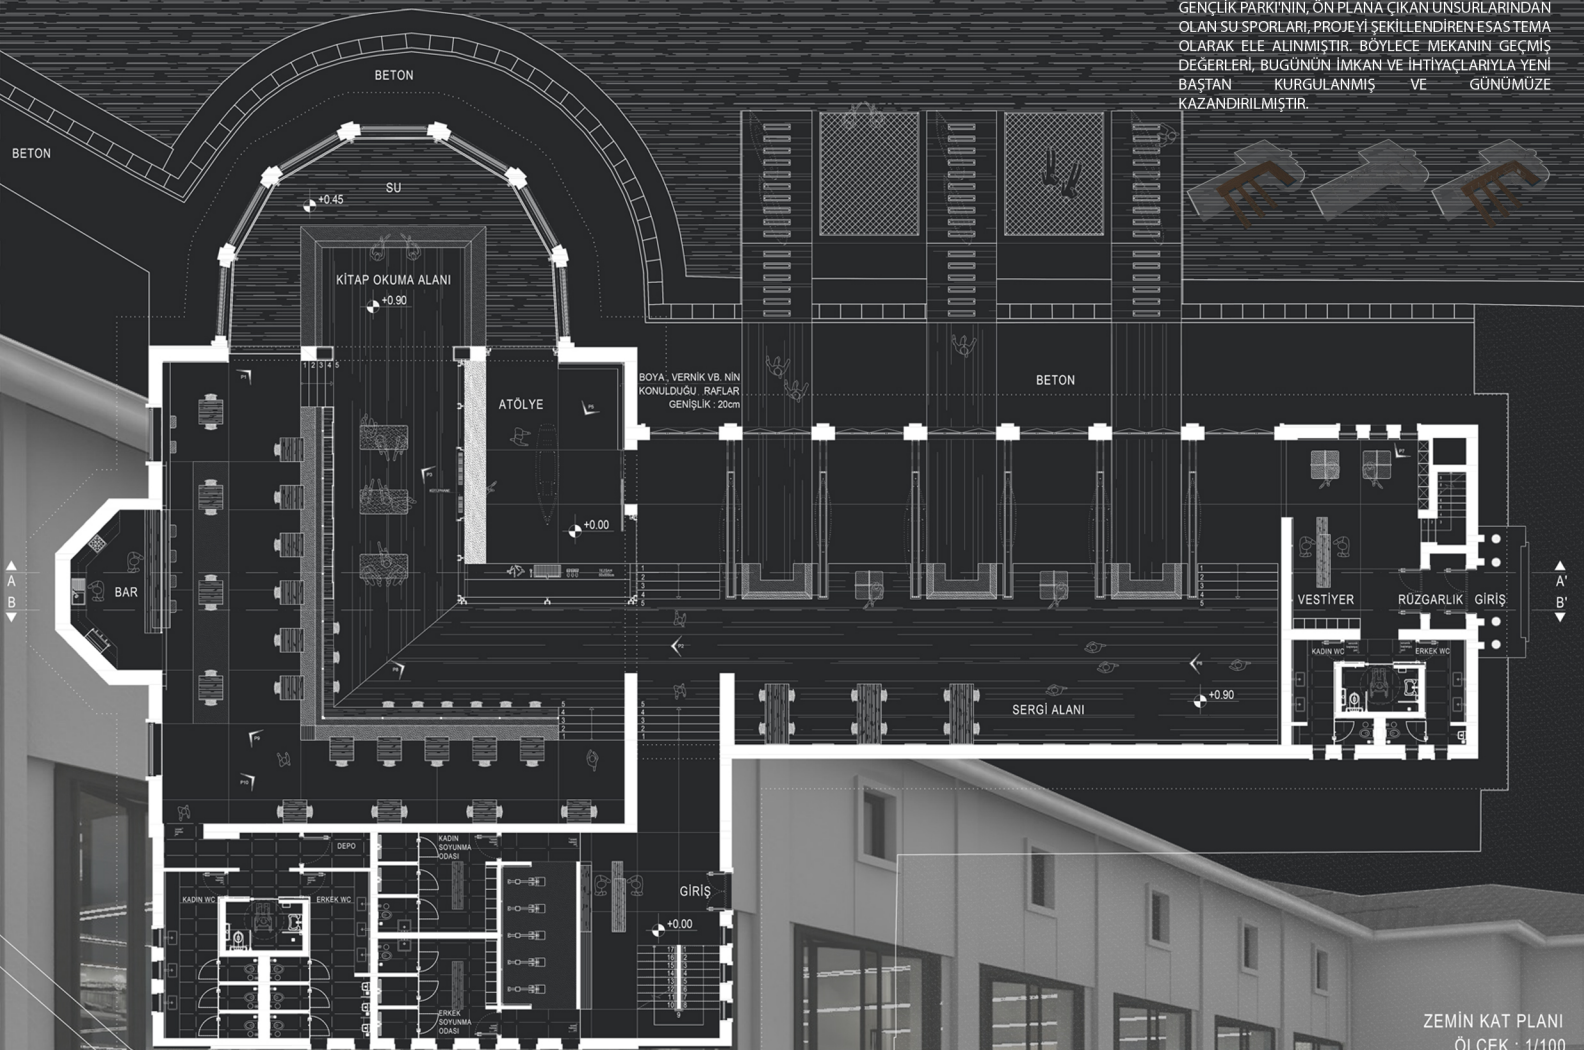

GÖL GAZİNESİ

YENİDEN İŞLEVLENDİRME PROJESİ | GENÇLİK MERKEZİ
GENÇLİK PARKI'NIN, ÖN PLANINA ÇIKAN UNSURLARINDAN OLAN SU SPORLARI, PROJEYİ ŞEKİLENDİREN ESAS TEMA OLARAK ELE ALINMIŞTIR. BÖYLECE MEKANIN GEÇMİŞ DEĞERLERİ, BUGÜNÜN İMKAN VE İHTİYAÇLARIYLA YENİ BAŞTAN KURGULANMIŞ VE GÜNÜMÜZE KAZANDIRILMIŞTIR.

ZEMİN KAT PLANI
ÖLÇEK : 1/100

AA' KESİTİ
ÖLÇEK : 1/100

BB' KESİTİ
ÖLÇEK : 1/100

GÖRÜNÜŞ 1

GÖRÜNÜŞ 2

GÖRÜNÜŞ 3

GÖRÜNÜŞ 4

OTURMA VE KANO AŞIMA ÜNİTESİ

BAHÇE OTURMA ELEMANI