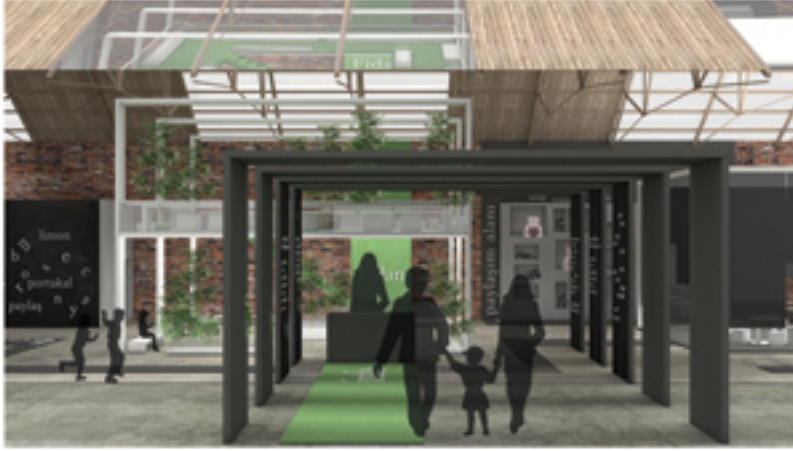

SADE
ORGANİK
SADE
ÖZGÜRLÜK
BASİT
DOĞAL
HAREKETLİ
COCUK
YALIN
DOĞAL
YALIN

Fidan'ın Amacı ;

Mülteci çocuklara sosyal sorumluluk bilinci kazandırmanın ötesinde onları toplum içine adapte etmek ve topluma kazandırmaktır. Bu sayede kendi kişisel gelişimlerini de sağlamış olacaklardır.

Bu alan çocuklarımızın çevreye olan duyarlılıklarını arttırmak amacıyla düzenlenmiştir. Çocuklara ağaç sevgisini aşılamak ve doğanın önemini anlatmak, gelecek kuşaklarımıza miras bırakmak amaçlanmaktadır. Her çocuk diktiği fidandan sorumlu olacak ve ağaç sevgisi, paylaşım gibi duygularla tanışılacaktır.