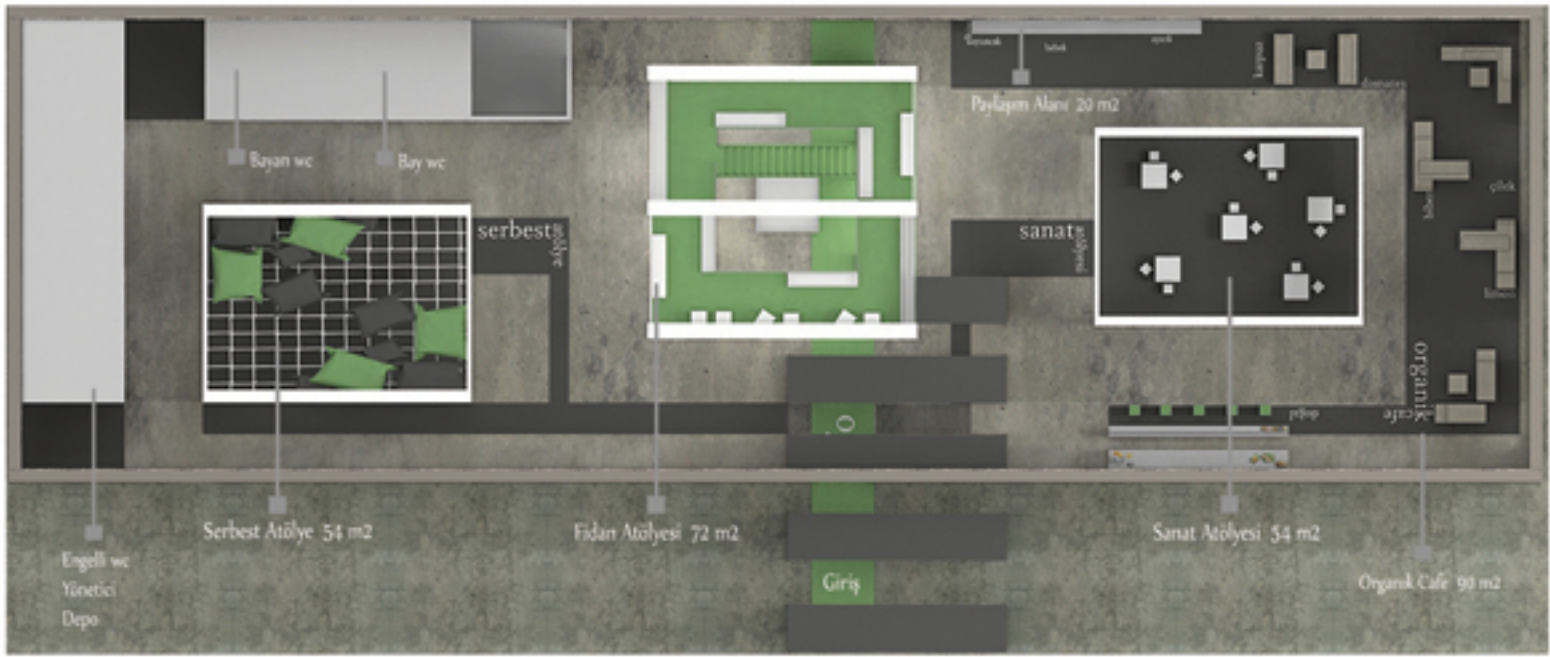

Çeşitli nedenlerden kendi yaşam alanlarından uzaklaşmış yalnızlaşmış ve duygusal olarak zor bir süreçten geçen çocuklardır onlar, oyun alanlarına, paylaşım alanlarına ihtiyaçları vardır.

Güven duygusunun aşılandığı kayıplarının kazanca dönüşeceği ve yaşadıkları problemleri çözebilecekleri bir ortama ihtiyaç duyarlar. Onlar Fidan'da umutlarını yeşertebilirler.